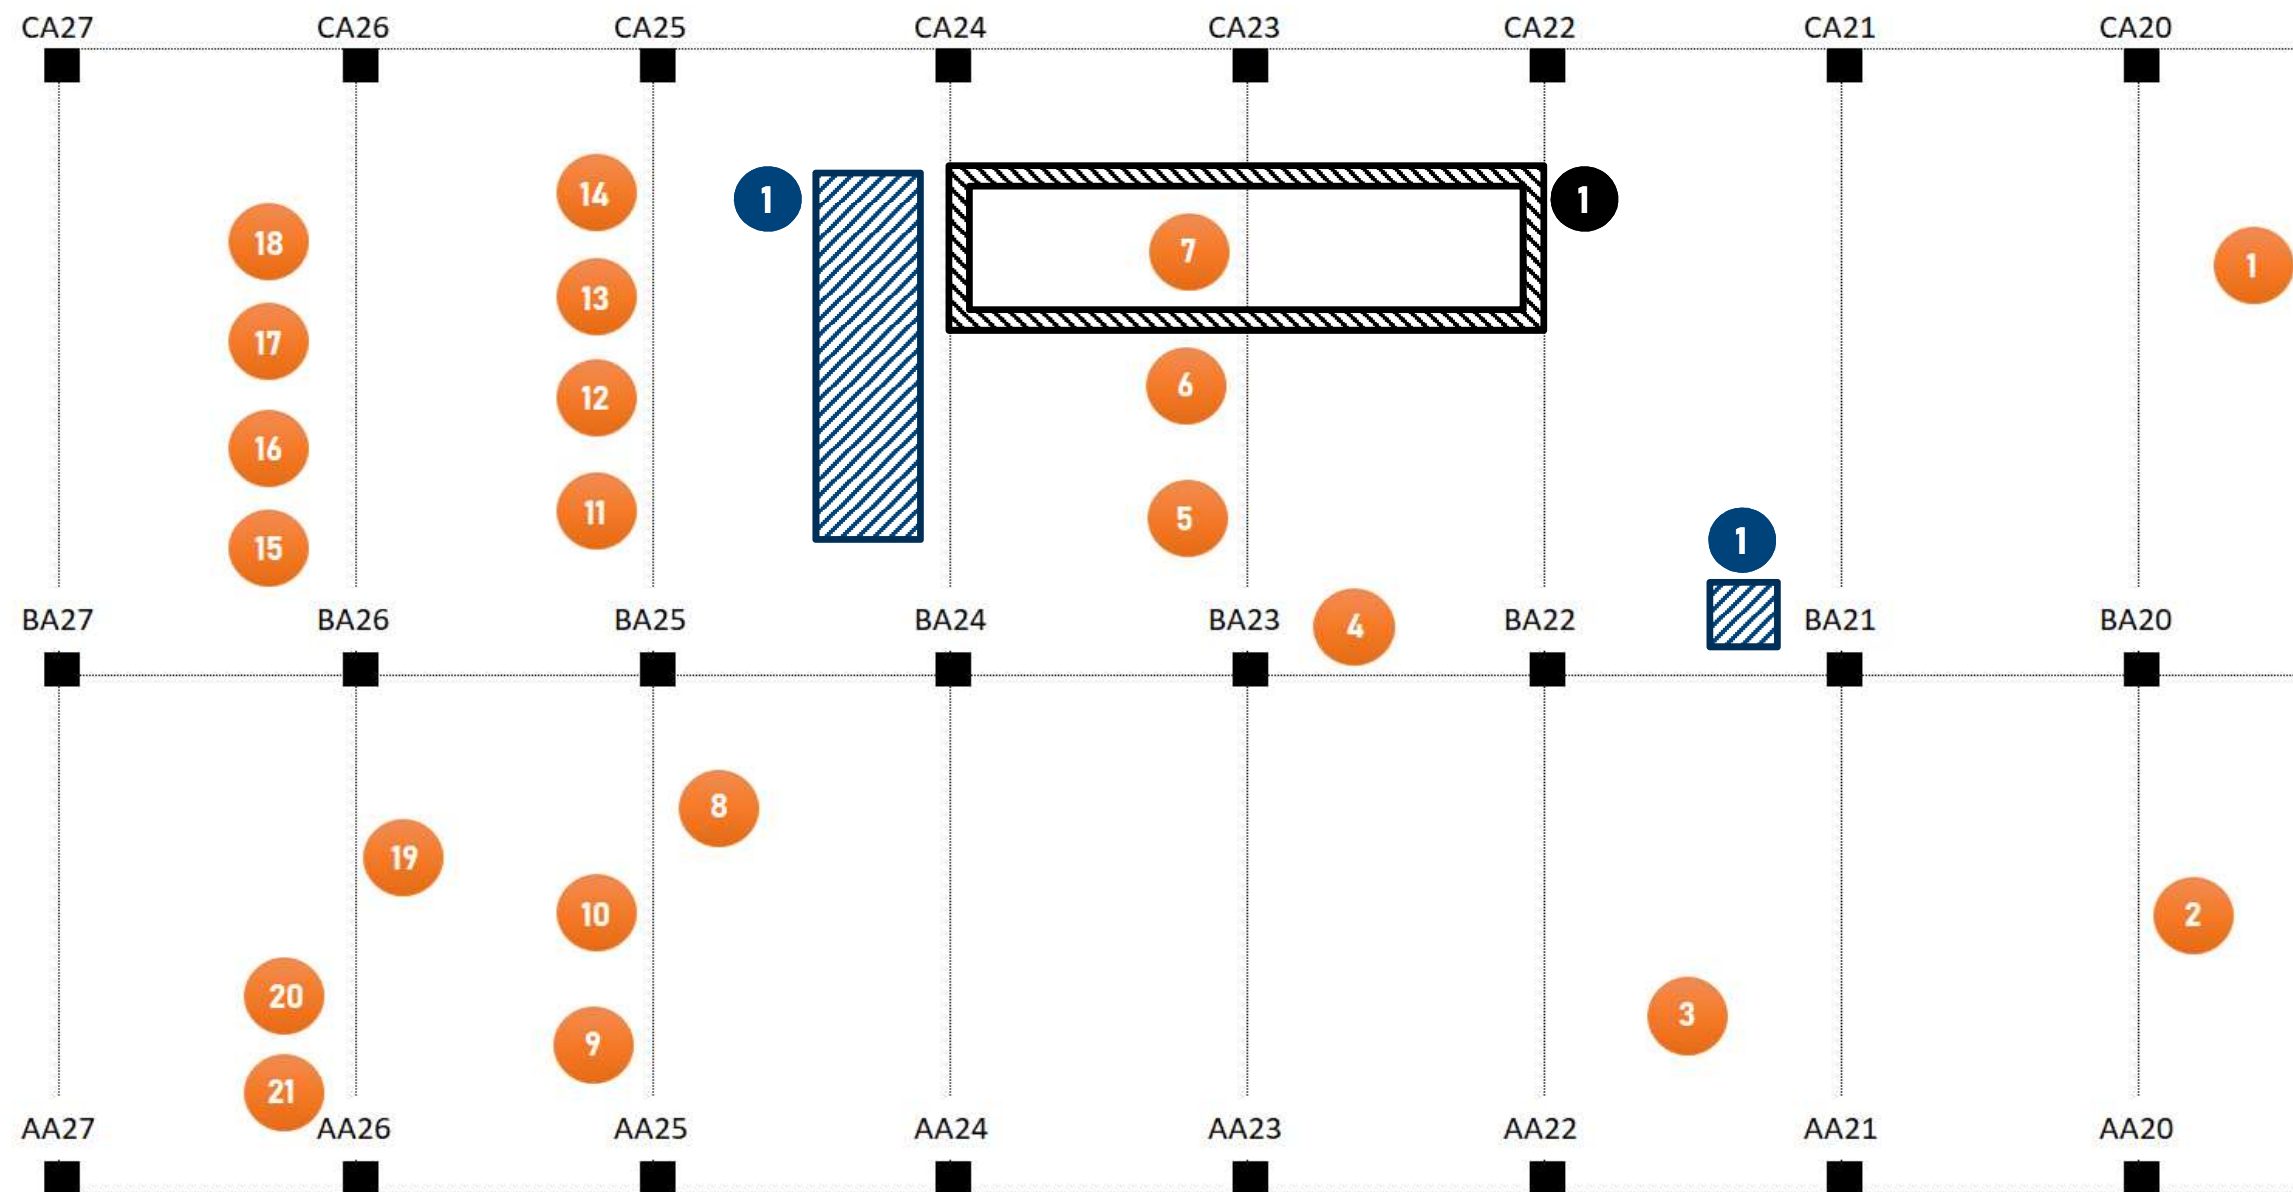

Disposal - Têmpera

Mapa de Reparos

Anchieta | January 20, 2020

Data classification: Internal

Disposal – Têmpera

Mapa de Reparos

● Chaminé ● Laje ● Alvenaria

1